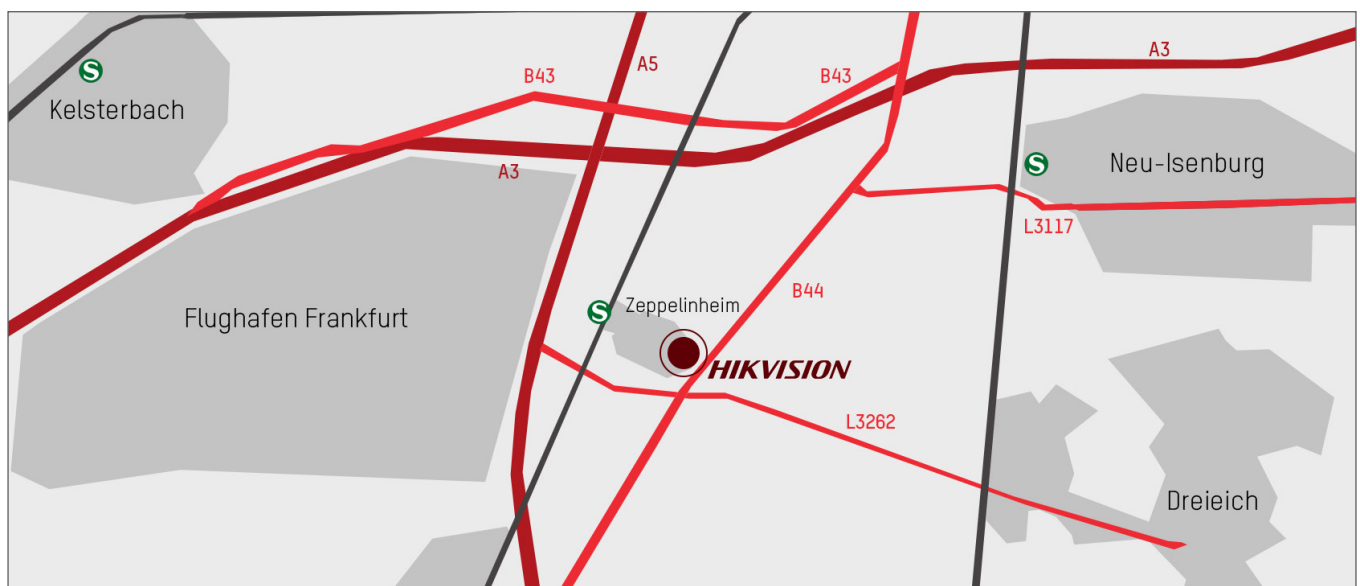

HCSA TRAINING HIKVISION DACH ANFAHRT UND UNTERKUNFT

Trainingsräumlichkeiten

Hikvision Deutschland GmbH
Flughafenstr. 21
63263 Neu-Isenburg

Administratives Büro

Hikvision Deutschland GmbH
Werner-Heisenberg Str. 2b
63263 Neu-Isenburg

Hotelempfehlung

Mercure Hotel Frankfurt Airport Neu Isenburg
Frankfurter Str. 190
63263 Neu-Isenburg

<https://all.accor.com/hotel/5381/index.de.shtml>

HCSA TRAINING HIKVISION DACH AGENDA

Tag 1

Beginn 9:00 Uhr